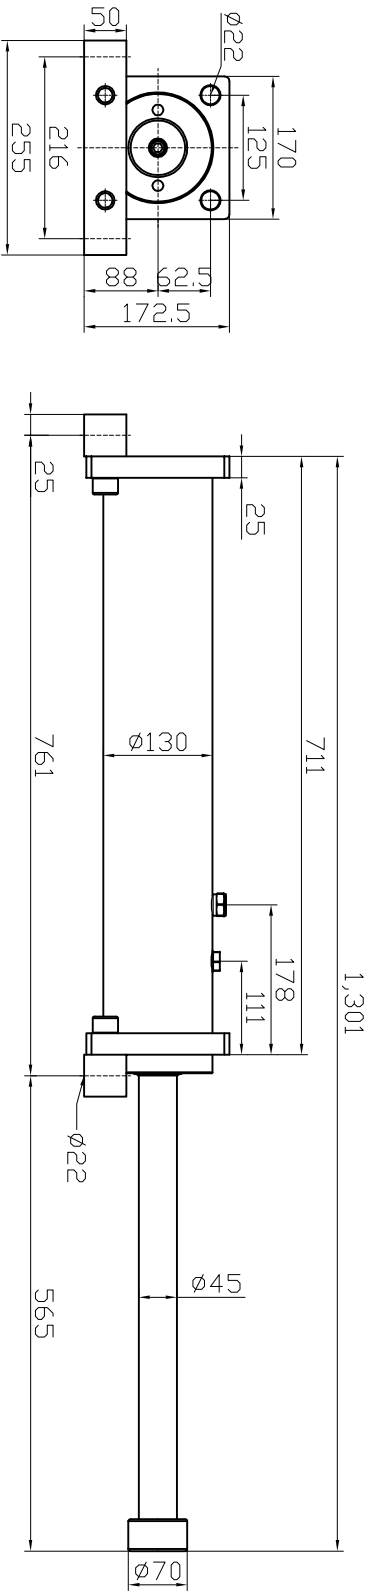

02X03C3

重型缓冲器			
Heavy Duty Shock Absorber			
外形尺寸图			
Dimension Drawing			
图号 Fig. No.	更改次数 Revision	数量 Qty.	比例 Scale
设计 Design	审核 Check	日期 Date	图例 Legend
制图 Drawn	日期 Date		
工艺 Craft			
材料 Material			
重量 Weight			
体积 Volume			

ED3.0X20	
图例 Legend	数量 Qty.
比例 Scale	图例 Legend
图例 Legend	数量 Qty.
比例 Scale	图例 Legend
图例 Legend	数量 Qty.

ED 力科丹普